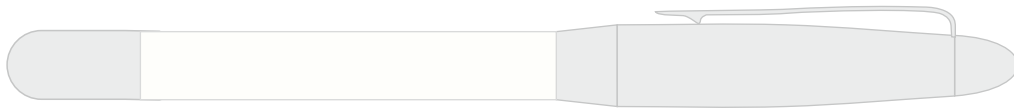

Długopis / Pen / Kugelschreibe / Stylo

Pióro kulkowe / Rollerball pen / Tintenroller / Stylo roller

G ■ kolor grawera / engraving colour /
Gravurfarbe / couleur de la gravure

Długopis / Pen / Kugelschreibe / Stylo

Pióro kulkowe / Rollerball pen / Tintenroller / Stylo roller

G ■ kolor grawera / engraving colour /
Gravurfarbe / couleur de la gravure

Ze względu na strukturę produktu (etui) nadruk może być niejednorodny.
Sugerujemy unikanie drobnych elementów. / Due to the structure of the product (etui) the imprint may be heterogeneous. We suggest you to avoid small elements of the logo. / Wegen der Struktur von dem Produkt (Etui) kann der Ausdruck ungleichartig sein.
Wir legen Ihnen die Vermeidung von kleinen Elemente nahe. / En raison de la structure du produit (etui) la gravure peut être inégale.
Nous vous proposons d'éviter des petits éléments.