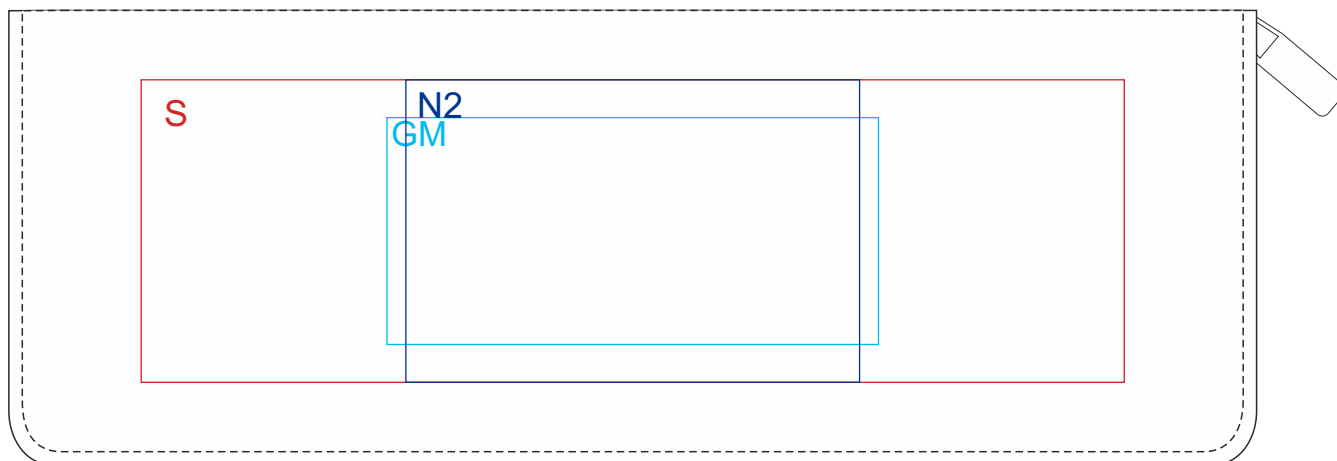

Długopis / Pen / Kugelschreibe / Stylo

Pióro kulkowe / Rollerball pen / Tintenroller / Stylo roller

G ■ kolor grawera / engraving colour /
Gravurfarbe / couleur de la gravure

Długopis / Pen / Kugelschreibe / Stylo

Pióro kulkowe / Rollerball pen / Tintenroller / Stylo roller

G ■ kolor grawera / engraving colour /
Gravurfarbe / couleur de la gravure

Ze względu na strukturę produktu (etui) nadruk może być niejednorodny.
Sugerujemy unikanie drobnych elementów. / Due to the structure of the product (etui) the imprint may be heterogeneous. We suggest you to avoid small elements of the logo. / Wegen der Struktur von dem Produkt (Etui) kann der Ausdruck ungleichartig sein.
Wir legen Ihnen die Vermeidung von kleinen Elemente nahe. / En raison de la structure du produit (etui) la gravure peut être inégale.
Nous vous proposons d'éviter des petits éléments.