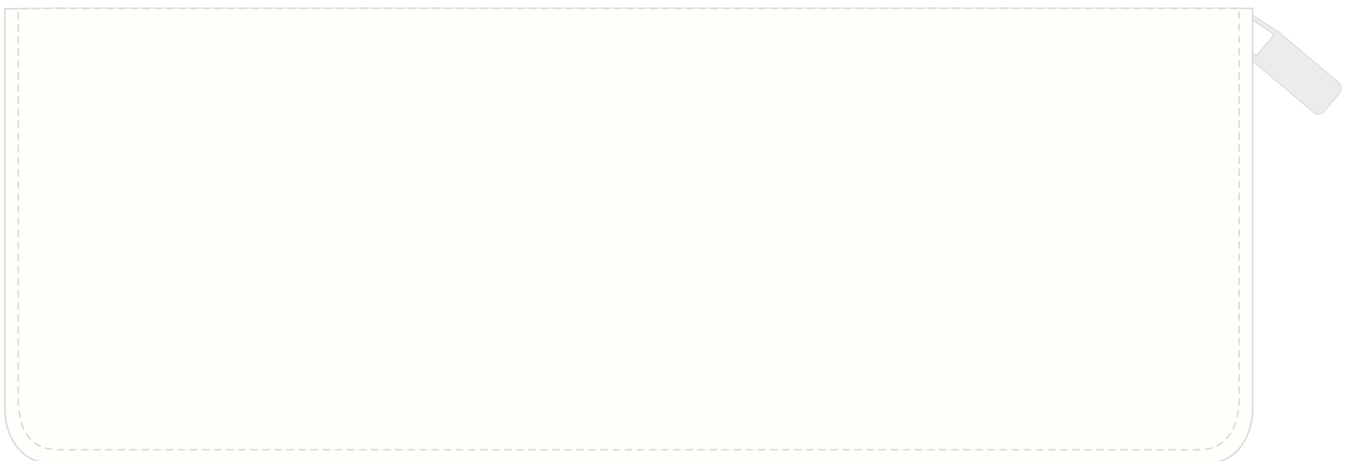

Długopis / Pen / Kugelschreibe / Stylo

Pióro kulkowe / Rollerball pen / Tintenroller / Stylo roller

G ■ kolor grawera / engraving colour /
Gravurfarbe / couleur de la gravure

Długopis / Pen / Kugelschreibe / Stylo

Pióro kulkowe / Rollerball pen / Tintenroller / Stylo roller

G ■ kolor grawera / engraving colour /
Gravurfarbe / couleur de la gravure

Ze względu na strukturę produktu (etui) nadruk może być niejednorodny.
Sugerujemy unikanie drobnych elementów. / Due to the structure of the product (etui) the imprint may be heterogeneous. We suggest you to avoid small elements of the logo. / Wegen der Struktur von dem Produkt (Etui) kann der Ausdruck ungleichartig sein.
Wir legen Ihnen die Vermeidung von kleinen Elemente nahe. / En raison de la structure du produit (etui) la gravure peut être inégale.
Nous vous proposons d'éviter des petits éléments.