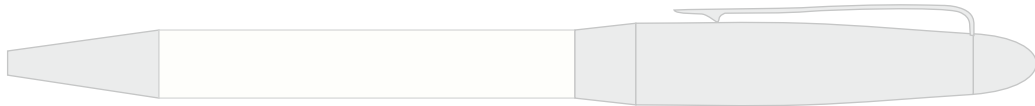

Długopis / Pen / Kugelschreibe / Stylo

Pióro kulkowe / Rollerball pen / Tintenroller / Stylo roller

G ■ kolor grawera / engraving colour /
Gravurfarbe / couleur de la gravure

Długopis / Pen / Kugelschreibe / Stylo

Pióro kulkowe / Rollerball pen / Tintenroller / Stylo roller

G ■ kolor grawera / engraving colour /
Gravurfarbe / couleur de la gravure

Ze względu na strukturę produktu (etui) nadruk może być niejednorodny.
Sugerujemy unikanie drobnych elementów. / Due to the structure of the product (etui) the imprint may be heterogeneous. We suggest you to avoid small elements of the logo. / Wegen der Struktur von dem Produkt (Etui) kann der Ausdruck ungleichartig sein.
Wir legen Ihnen die Vermeidung von kleinen Elemente nahe. / En raison de la structure du produit (etui) la gravure peut être inégale.
Nous vous proposons d'éviter des petits éléments.