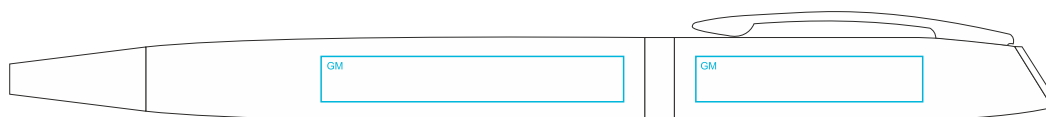

**Pudelko / Box / Box / Boîte**

**Wierzch/Top/Top/Haut**

Rękaw / Sleeve / Hülle / Emballage

**Wierzch/Top/Top/Haut**

**G**  *kolor grawera / engraving colour /  
Gravurfarbe / couleur de la gravure*

### Wierzch/Top/Top/Haut

Rękaw / Sleeve / Hülle / Emballage

**N**

**UV**

*Ze względu na strukturę produktu drobne elementy w logo będą słabo czytelne. / Due to product structure the small elements of the logo may be not good legible. / Wegen der Produkt Struktur können die kleinen Elemente der Logos nicht gut lesbar werden. / En raison de la structure du produit, les petits élément du logo seront peu lisibles:*